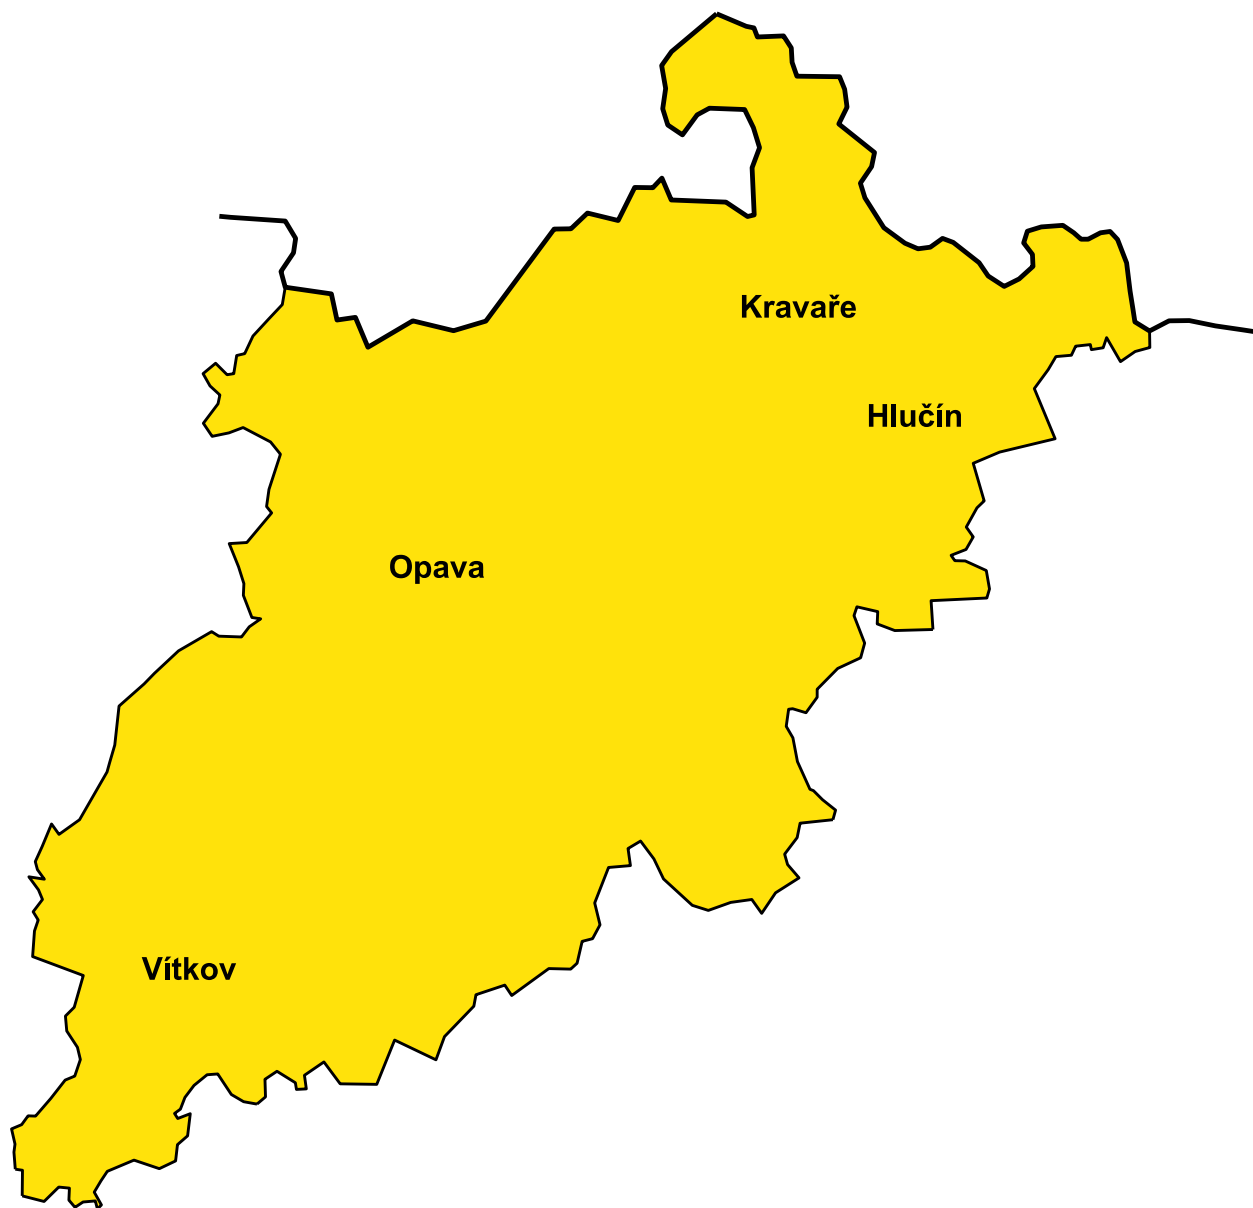

# Volby do Senátu 2018 - stav po prvním kole Senátní obvod 68 - Opava

Obsahuje sídla: [https://www.senat.cz/senat/volby/hledani/o\\_obvodu.php?ke\\_dni=7.6.2018&O=11&kod=68](https://www.senat.cz/senat/volby/hledani/o_obvodu.php?ke_dni=7.6.2018&O=11&kod=68)  
Platné k datu 8.10.2018.