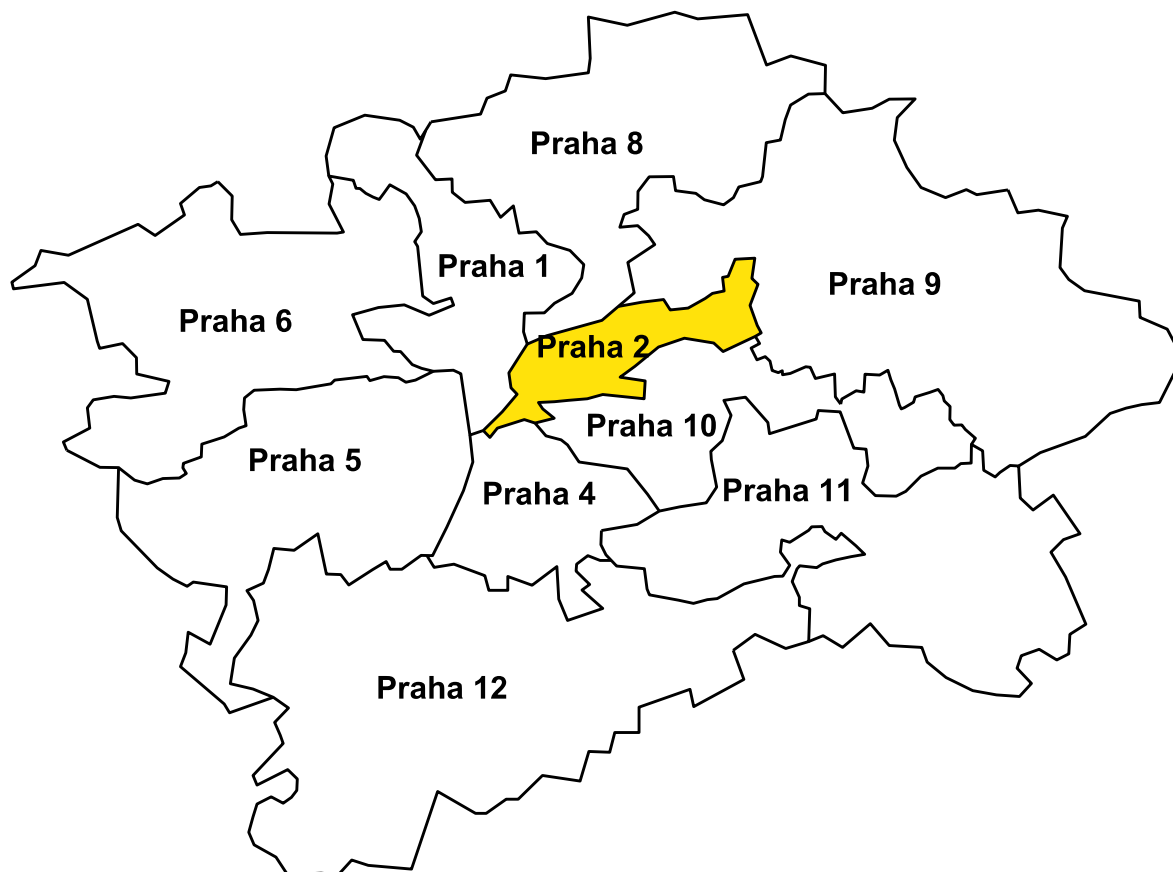

# Volby do Senátu 2018 - stav po prvním kole Senátní obvod 26 - Praha 2

Obsahuje sídla: [https://www.senat.cz/senat/volby/hledani/o\\_obvodu.php?ke\\_dni=6.6.2018&O=11&kod=26](https://www.senat.cz/senat/volby/hledani/o_obvodu.php?ke_dni=6.6.2018&O=11&kod=26)  
Platné k datu 8.10.2018.