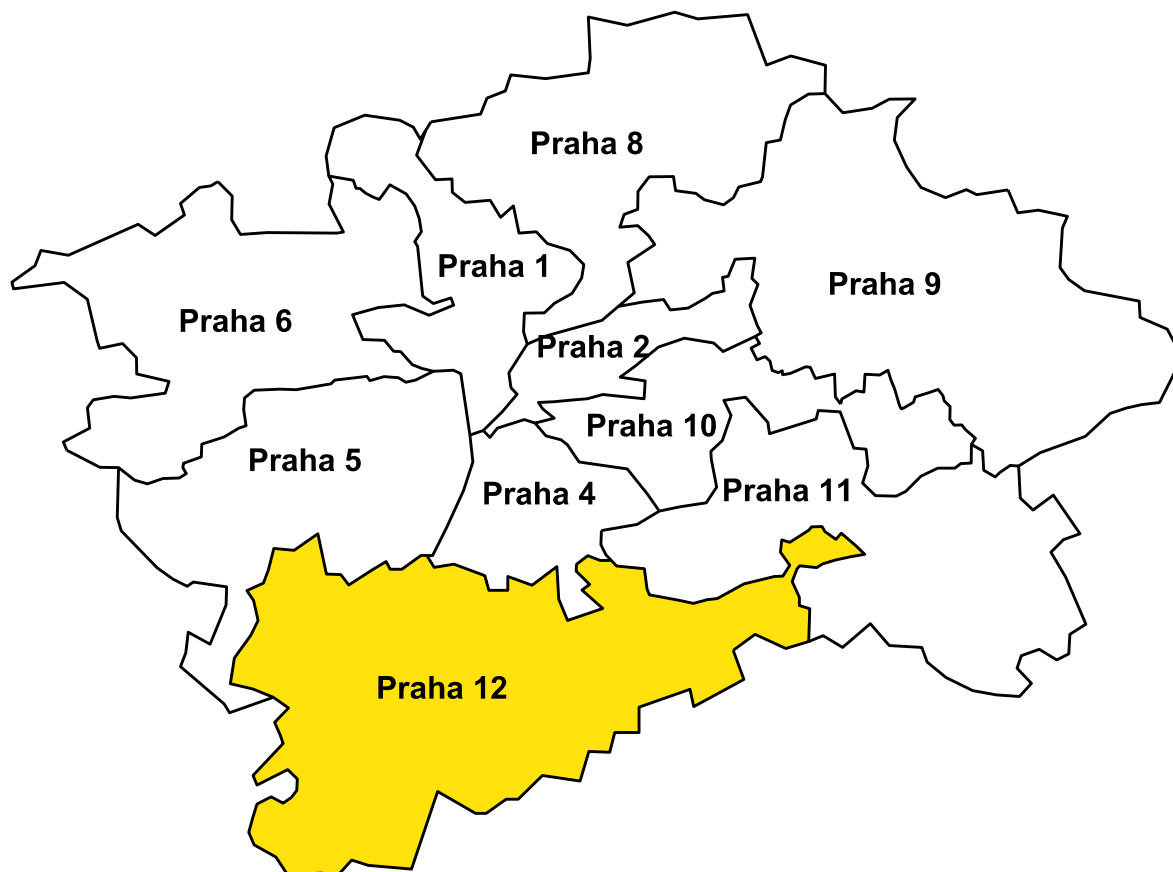

# Volby do Senátu 2018 - stav po prvním kole Senátní obvod 17 - Praha 12

Obsahuje sídla: [https://www.senat.cz/senat/volby/hledani/o\\_obvodu.php?ke\\_dni=6.6.2018&O=11&kod=17](https://www.senat.cz/senat/volby/hledani/o_obvodu.php?ke_dni=6.6.2018&O=11&kod=17)  
Platné k datu 8.10.2018.